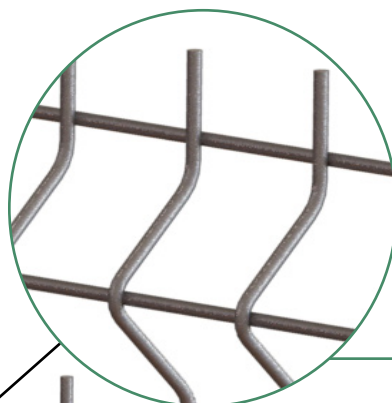

## Poteau GIGACLIP® + panneaux GIGA®

  
Noir  
RAL 9005

Capuchon GIGACLIP® avec crochet d'aide à la pose

Pli pour rigidifier le panneau  
Bords droits pour + d'esthétique

Différents diamètres selon le besoin de robustesse

**NOUVEAU**

Clips de fixation selon usages :

 Noir  
RAL 9005

 Gris  
RAL 7016

 Vert  
RAL 6005

**Clip & Lock**

+

Sans outil, démontable et repositionnable

Clip sécuritaire indémontable et sa pince