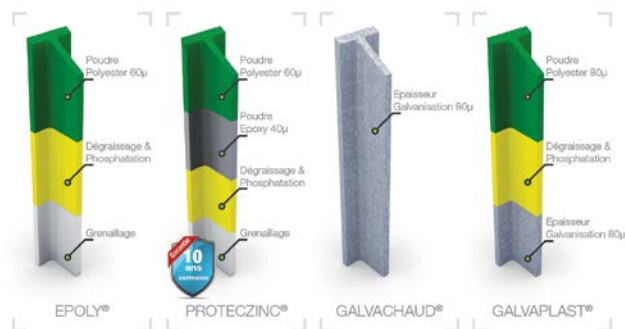

- + Profil plein acier
- + Facilité de pose
- + Idéal pour les terrains avec dénivelés

Habitations et jardins individuels

Logements collectifs

Usines et sites industriels

Traitement de surface

Epoly – Protec zinc – Galvachaud – Galvoplast.

Descriptif technique

MATIÈRE	Acier nuance S235JRG2
DIMENSIONS PROFIL	30 x 30 x 3,5 mm
FIXATION	Accessoires de la gamme souple
HAUTEUR	De 750 à 2250 mm – Tolérance + 0/- 3 cm
CONDITIONNEMENT	Paquet de 5

Hauteur poteau (mm)	Hauteur grillage (mm)	Profondeur de scellement (mm)	Longueur jambe de force (mm)
750	500	250	750
1000	700	200	1000
1200	900	250 ou 400	1200
1450	1000	250 ou 450	1500
1750	1200	250 ou 550	1500 ou 1750
2000	1500	500	2000
2250	1750	500	2250