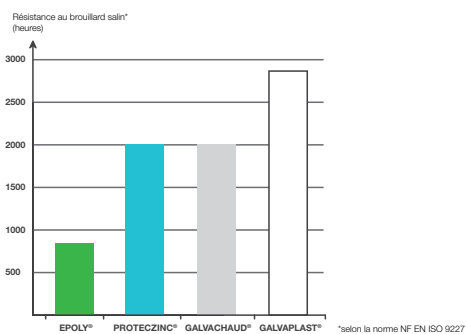

- + Profil plein acier
- + Facilité de pose
- + Idéal pour les terrains avec dénivelés

Habitations et jardins individuels

Logements collectifs

Usines et sites industriels

Traitement de surface

Epoly – Protec zinc – Galvachaud – Galvoplast.