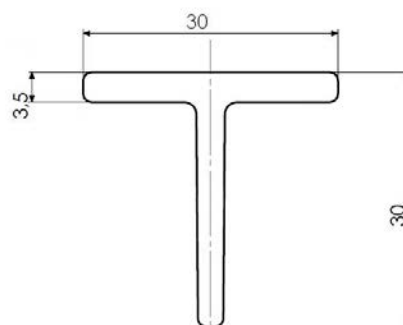

Descriptif technique

MATIÈRE	Acier nuance S235JRG2
DIMENSIONS PROFIL	30 x 30 x 3,5 mm
FIXATION	Accessoires de la gamme souple
HAUTEUR	De 750 à 2250 mm – Tolérance + 0/- 3 cm
CONDITIONNEMENT	Paquet de 5

Hauteur poteau (mm)	Hauteur grillage (mm)	Profondeur de scellement (mm)	Longueur jambe de force (mm)
750	500	250	750
1000	700	200	1000
1200	900	250 ou 400	1200
1450	1000	250 ou 450	1500
1750	1200	250 ou 550	1500 ou 1750
2000	1500	500	2000
2250	1750	500	2250

Coloris

Accessoires poteau

- > Platine
- > Ancre
- > Enclume

Accessoires de pose

- > Jambe de force
- > Tendeur
- > Fil de tension
- > Barre de tension
- > Fil d'attache
- > Agrafes

Profil poteau

EPOLY

Vert – RAL 6005

Gris – RAL 7016

Noir – RAL 9005

H. poteau (mm)	Code article	Gencode	H. poteau (mm)	Code article	Gencode	H. poteau (mm)	Code article	Gencode
750	22207511	3464783107511	750	22207513	3464782200138	750	22207514	3464782200145
1000	22210011	3464783110016	1000	22210013	3464782202132	1000	22212014	3464782202149
1200	22212011	3464783112010	1200	22212013	3464782204136	1200	22214514	3464782204143
1450	22214511	3464783114519	1450	22214513	3464782206130	1450	22217514	3464782206147
1750	22217511	3464783117510	1750	22217513	3464782210137	1750	22220014	3464782210144
2000	22220011	3464783120015	2000	22220013	3464782212131	2000	22220014	3464782212148
2250	22222511	3464783122514	2250	22222513	3464782214135	2250	22222514	3464782214142