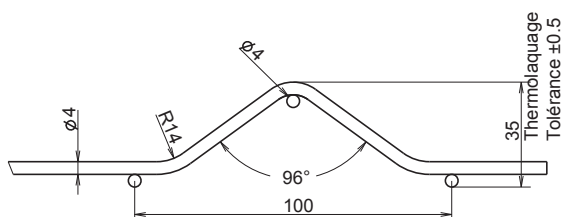

Coloris

Vert
RAL 6005
Gris
RAL 7016

Noir
RAL 9005
Blanc
RAL 9010

Descriptif technique

HAUTEUR	De 630 à 1930 mm
LARGEUR	2004 mm
MAILLE	100/55 mm
NBRE DE MAILLE	36
Ø FIL	4/4mm
PICOTS DÉFENSIFS	Oui (30 mm)
MATIÈRE	Acier galvanisé

Maille

Diamètre fil

Hauteur panneau (mm)	Nombre plis	Hauteur poteau à sceller (mm)	Hauteur poteau sur platine (mm)
630	2	1100	700
830	2	1300	1100
1030	3	1600	1100
1230	3	1800	1300
1530	4	2200	1600
1730	4	2500*	1800
1930	4	2500	2000

*découpe à prévoir

Plan du profil panneau

Plis

Référence produit

Vert – RAL 6005

Hauteur panneau (mm)	Largeur panneau (mm)	Code article	Gencode
630	2004	40306331	3701101001169
830	2004	40306331	3701101001169
1030	2004	40310331	3701101001244
1230	2004	40312331	3701101001282
1530	2004	40315331	3701101001329
1730	2004	40317331	3701101001367
1930	2004	40319331	3701101001404