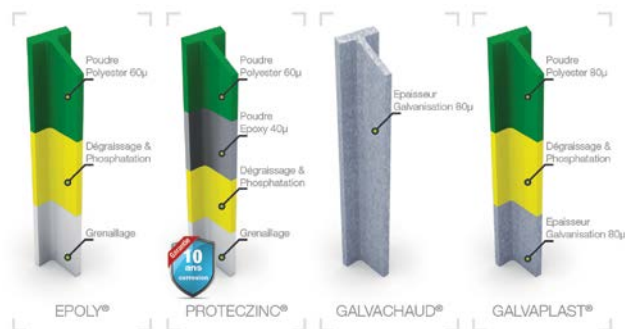

### Traitement de surface

Epoly – Protec zinc – Galvachaud – Galvoplast.

### Descriptif technique

MATIÈRE	Acier nuance S235JRG2
DIMENSIONS PROFIL	35 x 35 x 4 mm
FIXATION	Accessoires de la gamme souple
HAUTEUR	De 1450 à 2500 mm – Tolérance + 0/- 3 cm
CONDITIONNEMENT	Paquet de 5