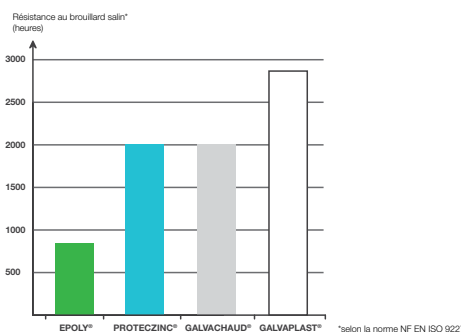

- + Profil plein acier
- + Facilité de pose
- + Idéal pour les terrains avec dénivelés

Habitations et jardins individuels

Logements collectifs

Usines et sites industriels

### Traitement de surface

Epoly – Protec zinc – Galvachaud – Galvoplast.