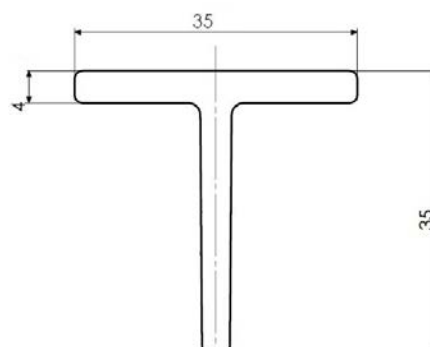

Profil poteau