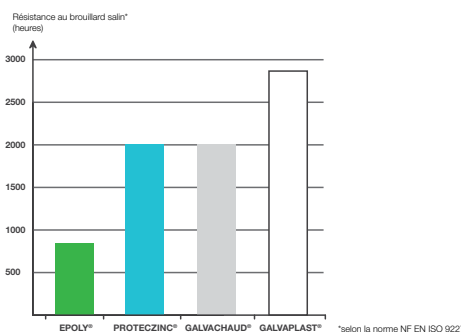

- + Profil plein acier
- + Facilité de pose
- + Idéal pour les terrains avec dénivelés

Habitations et jardins individuels

Logements collectifs

Usines et sites industriels

Traitement de surface

Epoly – Protec zinc – Galvachaud – Galvoplast.