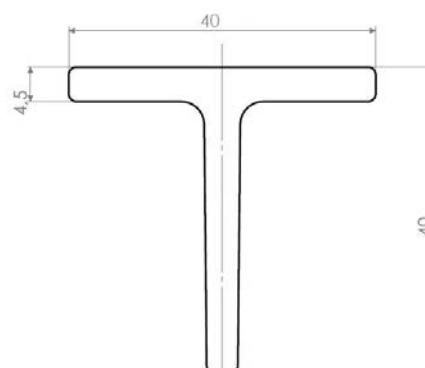

Descriptif technique

MATIÈRE	Acier nuance S235JRG2
DIMENSIONS PROFIL	40 x 40 x 4,5 mm
FIXATION	Accessoires de la gamme souple
HAUTEUR	De 1450 à 2500 mm – Tolérance + 0/- 3 cm
CONDITIONNEMENT	Paquet de 5

Hauteur poteau (mm)	Hauteur grillage (mm)	Profondeur de scellement (mm)	Longueur jambe de force (mm)
1450	1000	250 ou 450	1500
1750	1200	250 ou 550	1500 ou 1750
2000	1500	500	2000
2250	1750	500	2250
2500	2000	500	2250 ou 2400
3000*	2500	500	2400

* Sur demande

Accessoires de pose

- > Jambe de force
- > Tendeur
- > Fil de tension
- > Barre de tension
- > Fil d'attache
- > Agrafes

Coloris

Profil poteau

Références produit

EPOLY

Vert – RAL 6005

H. poteau (mm)	Code article	Gencode
1450	22614511	3464783214530
1750	22617511	3464783217531
2000	22620011	3464783220036
2250	22622511	3464783222535
2500	22625011	3464783225031

Gris – RAL 7016

H. poteau (mm)	Code article	Gencode
1450	22614513	3464782606138
1750	22617513	3464782610135
2000	22620013	3464782612139
2250	22622513	3464782614133
2500	22625013	3464782616137