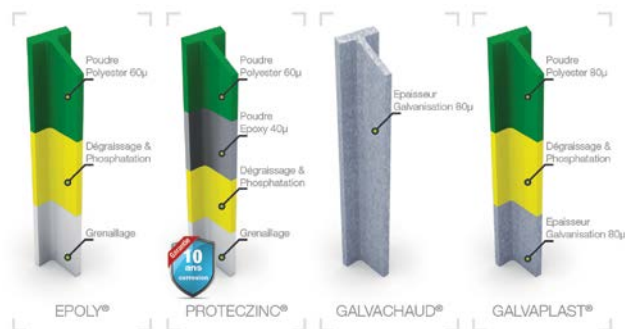

- + Profil plein acier
- + Facilité de pose
- + Idéal pour les terrains avec dénivelés

Habitations et jardins individuels

Logements collectifs

Usines et sites industriels

Traitement de surface

Epoly – Protec zinc – Galvachaud – Galvoplast.

Descriptif technique

MATIÈRE	Acier nuance S235JRG2
DIMENSIONS PROFIL	40 x 40 x 4,5 mm
FIXATION	Accessoires de la gamme souple
HAUTEUR	De 1450 à 2500 mm – Tolérance + 0/- 3 cm
CONDITIONNEMENT	Paquet de 5

Hauteur poteau (mm)	Hauteur grillage (mm)	Profondeur de scellement (mm)	Longueur jambe de force (mm)
1450	1000	250 ou 450	1500
1750	1200	250 ou 550	1500 ou 1750
2000	1500	500	2000
2250	1750	500	2250
2500	2000	500	2250 ou 2400
3000*	2500	500	2400