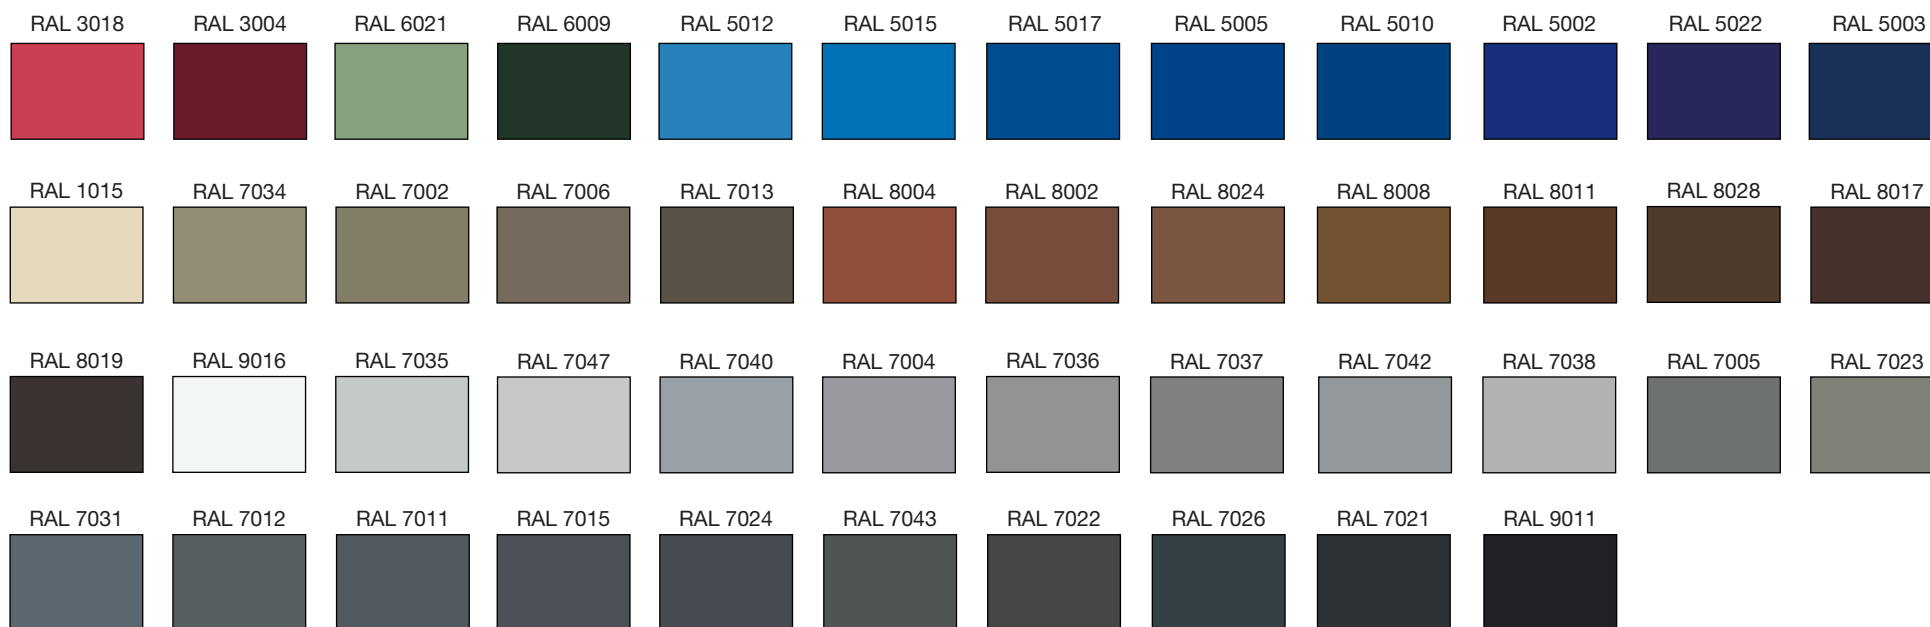

Standard avec plus value de 5%

Hors Standard*

*Forfait de mise à la teinte de 175€ HT (appliqué sur le total de la commande)

+

Majoration sur tarif : Clôture, Poteaux et Panneaux : + 10%

Portillons, Portails et Barreaudage : + 5%

couleurs non contractuelles.