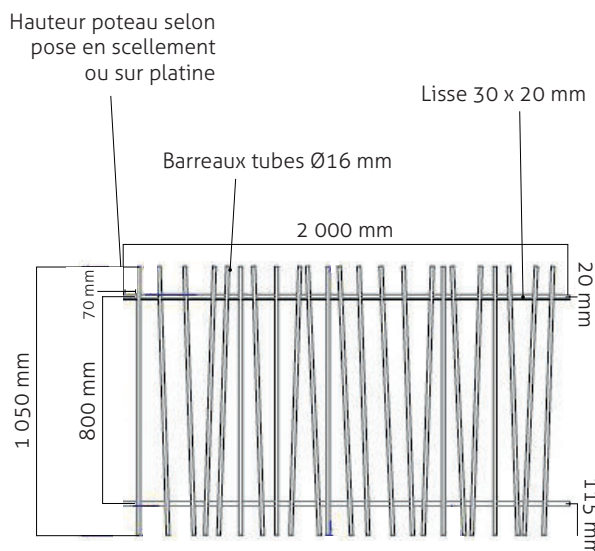

Visuel vue de face

Ht élément (mm)	Entraxe lisses haute et basse (mm)	Largeur élément (mm)	Dépassement de la lisse en haut et en bas (mm)
850	600	2 000	115
1 050	800	2 000	115
1 550	1 300	2 000	115

Descriptif technique

Montage	23 barreaux
Matière	Acier Sendzimir®
Revêtement	Plastification haute adhérence par poudrage polyester selon la norme NF
Barreaux	Tubes ronds Ø16 mm
Écartement	110 mm maximum
Entraxe poteaux	2 055 mm
Hauteurs	0m90 - 1m10 - 1m60
Lisse horizontale	30 x 20 x 2 mm
Capuchon	Plastique noir
Ancrage poteau	À sceller ou sur platines
Poteau	GigaClip®
Fixation	Pièce de fixation spécialement conçue par Clotex pour que le barreaudage résidentiel se fixe au poteau GigaClip®
Gestion des angles	Tous les angles entre l'angle linéaire et l'angle à 90°

Possibilités platines

Jusqu'à 2.5m