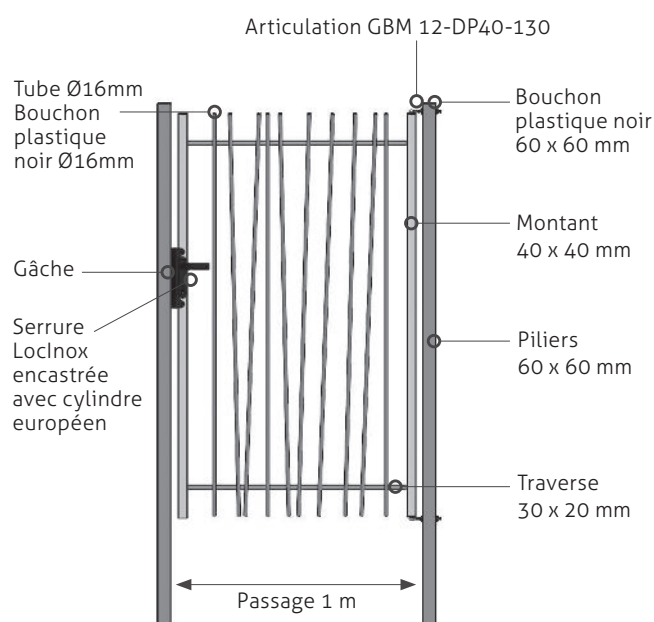

- ✓ Facile à poser
- ✓ Solution esthétique
- ✓ Ouverture à 110°
- ✓ Accessoires Locinox

- Un accès piéton au design assorti au barreaudage résidentiel

Descriptif technique

Hauteur	1m10 - 1m30 - 1m60 - 1m80 - 2m
Largeur	1m
Piliers	60x60 mm
Cadre	Montant 40x40 mm - Traverses 30x20 mm
Ouverture	110°
Matière	Acier galvanisé sendzimir® + Plastification
Remplissage	Tube rond Ø 16 mm, espacement max. 110 mm

Largeur nominative	1m
Intérieur poteau	963 mm
Passage résiduel	951 mm
Largeur hors-tout	1208 mm

Coloris

Traitement de surface

Finition thermolaquage haute protection par poudrage électrostatique au polyester (120 microns minimum) et polymérisation par cuisson au four à 200°C.

Sécurité

110 mm de distance entre les barreaux verticaux pour éviter tout passage intempestif et pour assurer une sécurité enfants (norme garde-corps).

Le dispositif de fermeture (serrure Locinox Fortylock) est solide et pratiquement impossible à forcer.

**Composition du portillon**

- 1 vantail
- 2 piliers
- Serrure encastrée Fortylock (Locinox) avec mécanisme 100 % en acier inoxydable.
Le réglage du pêne demi-tour et la combinaison du crochet inoxydable avec la gâche anti-écartement permettent une fermeture sûre et sécurisée de votre portillon.
- Poignées noires
- Cylindre européen 30 x 30 mm, 3 clés
- Bouchons en plastique noir (embouts à ailettes)